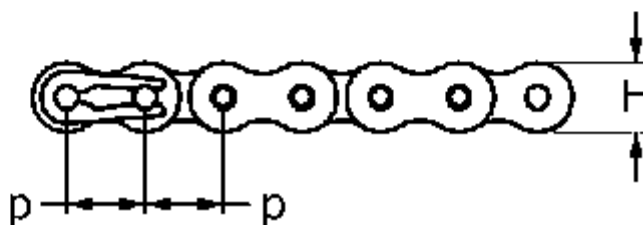

Article number: 613205005

Description: Tsubaki 06 B-2 Duplex Lambda rollerchain vedligeholdelsesfri  
Lambda maintenance free

Note: 06 B-2

## Measures

b1	= 5.72	pt = 10.24
Breaking power	= 16,9kN	T = 1.3
d1	= 6.35	t = 1
d2	= 3.27	
H	= 8.2	
L1	= 11.43	
L2	= 12.57	
P	= 9.525	