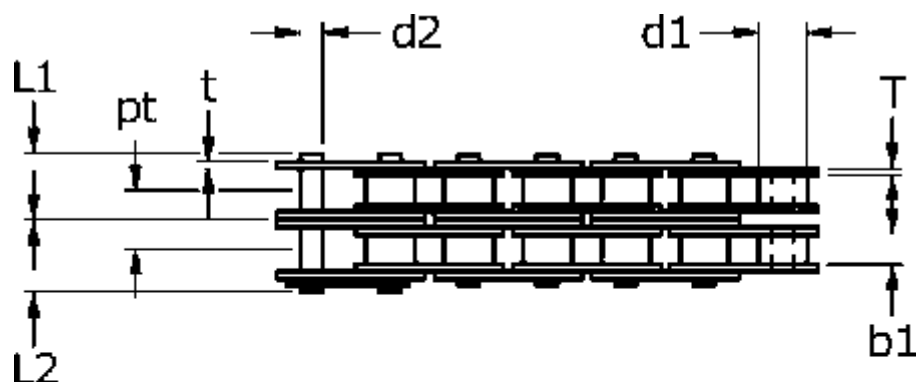

Article number: 613205005

Description: Tsubaki 06 B-2 Duplex Lambda rollerchain vedligeholdelsesfri  
Lambda maintenance free

Note: 06 B-2

## Measures

b1	= 5.72	pt = 10.24
Breaking power	= 16,9kN	T = 1.3
d1	= 6.35	t = 1
d2	= 3.27	
H	= 8.2	
L1	= 11.43	
L2	= 12.57	
P	= 9.525	